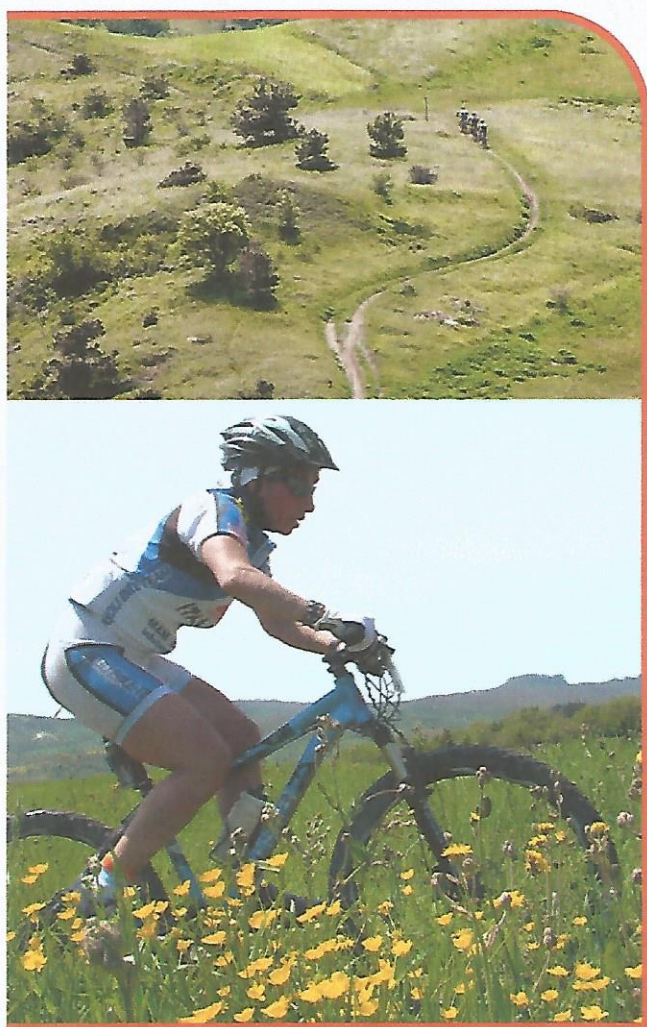

Domenica 13 settembre 2020

Escursione in Mountain Bike

MONTE SAN MARCO TOUR

**Prova Campionato Provinciale
Acsi di Pedalate Ecologiche**

**Partenza e arrivo a
Villagrande di Montecopiolo**

Ritrovo: ore 8.00

Partenza: ore 8.30 piazza del Comune
Villagrande di Montecopiolo
con Istruttori Nazionali S.I.M.B.

Iscrizione: 4 euro

Grado di difficoltà: medio
Tempo previsto: 3h 30'

**Percorso tecnico, molto panoramico
lunghezza 30 km, dislivello 860 mt**

Località: Villagrande - Le Ville - Macchiette - Montale
Torrione - Pietrarubbia (ristoro) - Ponte Cappuccini - Cà Boso
Montecerignone - Chiostro Santa Rita
Monte Montone - Villagrande (ristoro finale)

Informazioni: Alberto 333 6870019

Vige l'obbligo del rispetto del codice della strada, l'obbligo dell'uso del casco protettivo e firmando il modulo di iscrizione, il concorrente dichiara di essere in possesso dell'attestato medico secondo il D.M. del 18/02/1982, di essere in possesso di regolare tessera e di aver preso visione della natura dell'escursione in mountain bike. Inoltre con la sottoscrizione, i partecipanti assolvono gli organizzatori da qualsiasi responsabilità per incidenti che dovessero verificarsi prima, durante e dopo la manifestazione e se ne assumono le relative responsabilità.