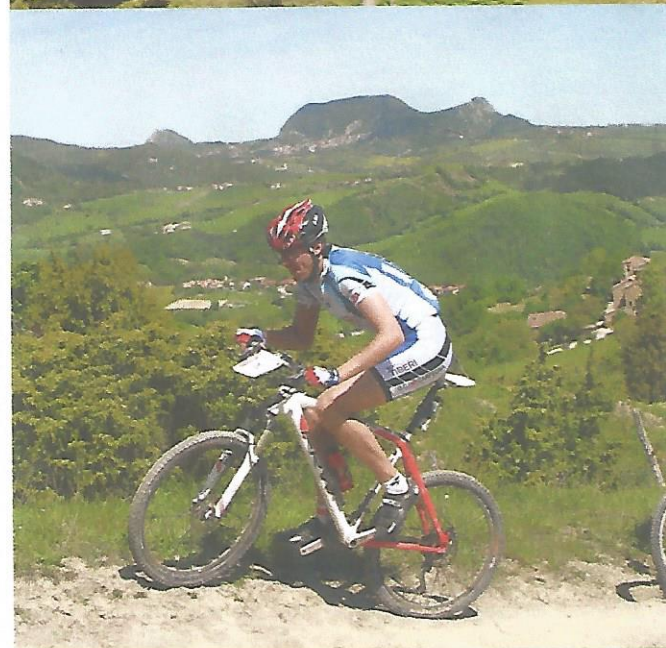

Parco interregionale del
Sasso Simone e Simoncello

AVIS GRUPPO CICLISTICO **ACSI** Ciclismo
ALTO MONTEFELTRO CARPEGNA

In collaborazione con il
Gruppo Ciclistico Carpegna
AVIS Alto Montefeltro
ACSI sez. Ciclismo

Domenica 14 Ottobre 2018

Escursione in Mountain Bike

Monte San Marco

Tour

Prova Campionato Provinciale Acsi di Pedalate Ecologiche

Partenza e arrivo a

Villagrande di Montecopiolo

Ritrovo: ore 8.00

Partenza: ore 8.30 piazza del Comune
Villagrande di Montecopiolo
con Istruttori Nazionali S.I.M.B.

Iscrizione: 4 euro

Grado di difficoltà: medio
Tempo previsto: 3h 30'

Percorso tecnico ma molto panoramico
lunghezza 30 km, dislivello 860 mt